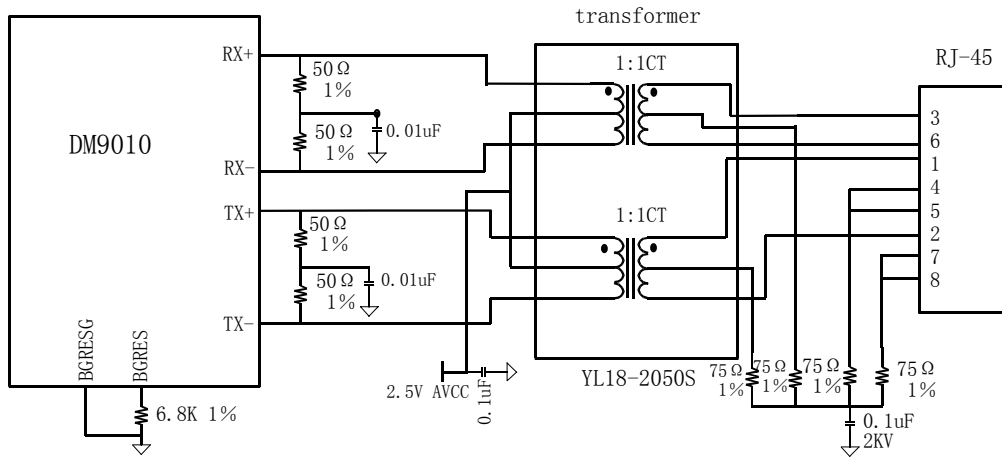

10Base-T/100Base-TX (Non HP Auto-MDIX transformer Application)

注：网络变压器 YL18-2050S 是裕泰电子公司的，请联系：0574-63620701，013819804828
nico_yu@yeah.net